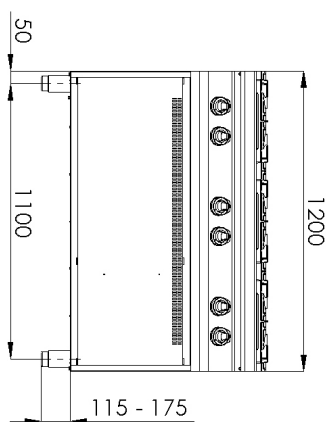

Technický list

Technický výkres

Sporák plynový s podstavbou

Model

Sap kód

00014779

SP 7120 G

Skupina artiklů

Sporáky