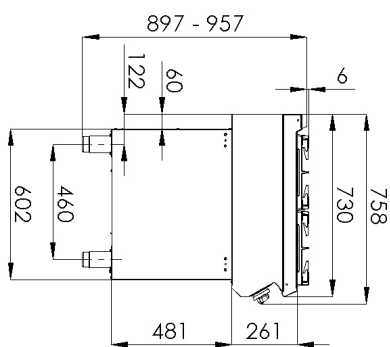

Technický list

Technický výkres

Sporák plynový s podstavbou

Model

Sap kód

00014779

SP 7120 G

Skupina artiklů

Sporáky