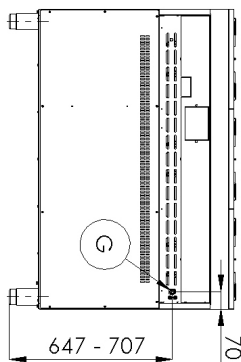

Technický list

Technický výkres

Sporák plynový s podstavbou

Model

Sap kód

00014779

SP 7120 G

Skupina artiklů

Sporáky